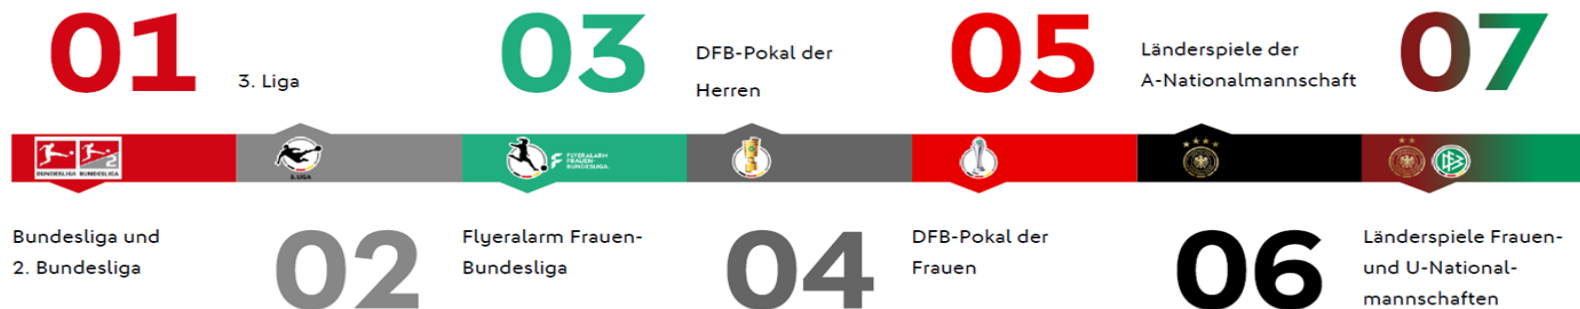

1.德甲联赛和德乙联赛
2.德丙联赛

3.德国女足联赛
4.德国男子足协杯

5.德国女子足协杯
6.德国国家队比赛
7.德国女足国家队和青少年国家队比赛

一、疫情期间球队恢复训练的要求

- 1.各俱乐部卫生防疫负责人向球队所有相关人员介绍基本防疫措施（洗手消毒、佩戴口罩、保持距离等）。
- 2.减少更衣室内停留的时间（30-40分钟），减少与队友及球队工作人员接触的频率和时长。
- 3.收集所有进入场地的球员和工作人员有关“感染症状”的信息。
- 4.在入口处安排检查人员，监督所有进入场地的球员和工作人员佩戴口罩。所有人员进入训练场之前必须测量体温。